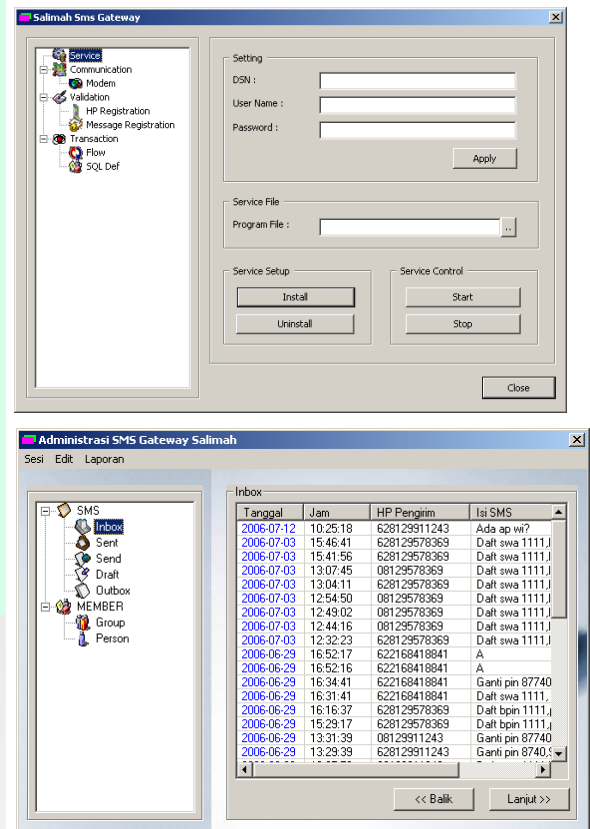

PENERAPAN

Terdapat beberapa contoh penerapan sistem berbasis SMS ini.

- Sistem Informasi Pendidikan : sistem ini dapat digunakan secara periodik mengirimkan data kinerja siswa/mahasiswa, misalnya : Setiap dua bulan mengirim hasil ulangan siswa kepada orang tua, data kehadiran siswa, data pembayaran SPP, Nilai akhir semester (IPK), dan lain-lain.
- Sistem Informasi Penyiaran Radio : sistem ini dapat digunakan untuk menerima informasi atau masukan dalam beberapa acara interaktif tertentu. Dan melakukan broadcast SMS untuk mengumumkan pemenang acara quiz tertentu.
- Sistem Informasi Promosi/Iklan : sistem dapat digunakan untuk menyampaikan promosi/iklan kepada para pelanggan dengan fasilitas SMS broadcastnya.
- Sistem Informasi SMS untuk Industri : sistem ini dapat digunakan untuk memberikan SMS alert / warning ke petugas bila terjadi kegagalan pada suatu sistem. Misalnya kegagalan pada sistem jaringan BTS tertentu.

SCREENSHOOT