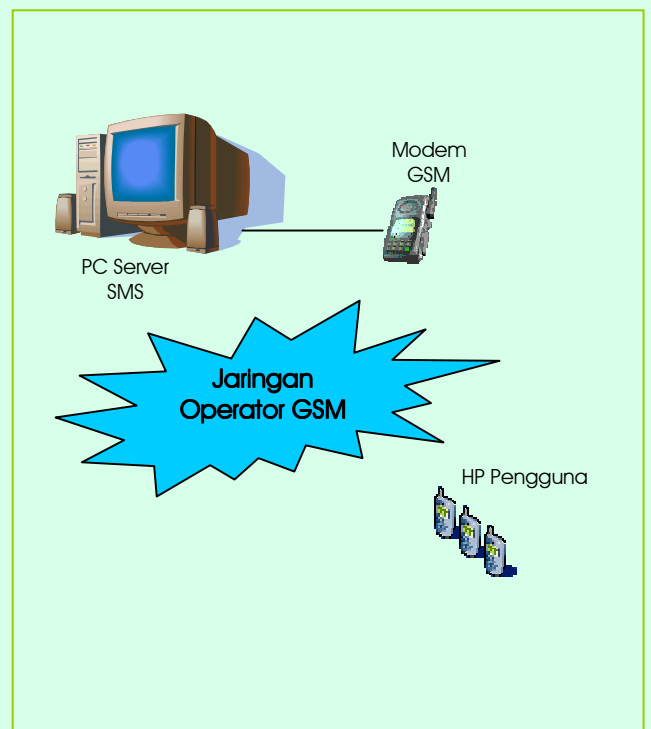

KEUNTUNGAN

- Mudah dalam pengoperasian dan dapat diintegrasikan dengan sistem informasi yang sudah ada
- Diperlukan hanya 1 komputer + 1 modem GSM
- Dapat dimodifikasi sesuai kebutuhan

FITUR

Beberapa fitur umum penyampaian informasi lewat SMS :

- ⊕ **SMS Interaktif**
  Pengguna HP meminta atau memberi informasi dengan mengirim SMS ke nomor **Modem GSM**. Setelah data sms dari Modem GSM diproses oleh **PC Server SMS**, Modem GSM akan mengirim SMS jawaban berupa informasi yang tepat ke **HP Pengguna**.
- ⊕ **SMS Scheduler**
  PC Server SMS memonitor database dan penjadwalan (*schedule*) dan secara periodik mengirim informasi lewat SMS ke **HP Pengguna** yang terdaftar.
- ⊕ **SMS Alert**
  PC Server SMS memonitor kejadian-kejadian yang telah ditentukan oleh Administrator, dan mengirim pemberitahuan kejadian lewat SMS ke **HP Pengguna** yang terdaftar.

Fasilitas lain yang diberikan sistem ini adalah:

- ⊕ **SMS Broadcast dan Personal**
  Mengirim SMS ke seluruh anggota atau group tertentu secara serentak serta mengirim SMS ke nomor-nomor tertentu.
- ⊕ **Buku Alamat**
  Mengelola alamat nomor HP dan mengelompokkannya ke dalam group.

Spesifikasi :

- PC Intel Processor Pentium III/Compatible
- MS Windows 2000 / XP
- RAM 128 MB
- Hard Disk 40 GB
- Modem GSM + Kabel data

Harga (1 paket) :

- Aplikasi Program SMS
- GSM Modem
- PC Multimedia (Optional)
- Instalasi & Training

◆ Negotiable

TOPOLOGI